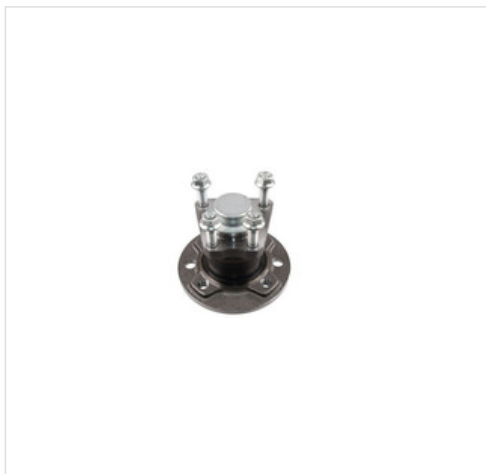

image not found or type unknown

Sklep z częściami samochodowymi nr 1

image not found or type unknown
22 884 65 45

image not found or type unknown
bok@iparts.pl

200059 A.B.S. Piasta koła A.B.S. 200059

Piasta koła A.B.S. 200059

Producent: A.B.S.

Kod produktu: 200059

Jednostka: szt.

Cena: **220** zł z VAT/szt.

Cena i dostępność może ulec zmianie

[Sprawdź aktualną cenę online »](#)

image not found or type unknown

Specyfikacja części

Piasta koła A.B.S. 200059 (200059), firmy **A.B.S.**

Informacje

- Średnica zewnętrzna 1 [mm]: **136**
- Wysokość 1 [mm]: **100**
- Felga - ilość śrub: **4**
- Ciężar [kg]: **3,38**

Opinie o produkcie

image not found or type unknown