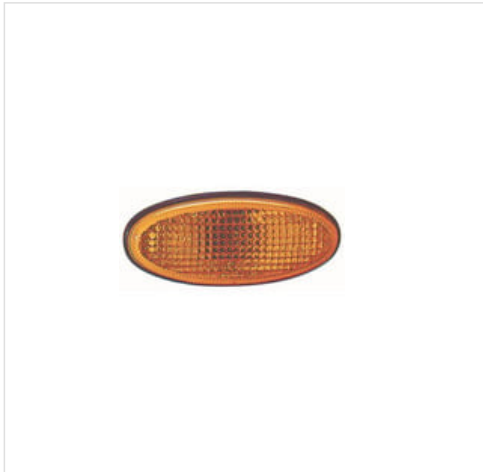

215-1425N-YU ABAKUS Lampa kierunkowskazu ABAKUS 215-1425N-YU

Lampa kierunkowskazu ABAKUS 215-1425N-YU

Producent: ABAKUS

Kod produktu: 215-1425N-YU

Jednostka: szt.

Cena: **21** zł z VAT/szt.

Cena i dostępność może ulec zmianie

[Sprawdź aktualną cenę online »](#)

[Kup część](#)

Specyfikacja części

Lampa kierunkowskazu ABAKUS 215-1425N-YU (215-1425N-YU), firmy **ABAKUS**

Informacje

- Lokalizacja w aucie: **Montaż boczny**
- Lokalizacja w aucie: **Z obu stron**
- Barwa** oraz informacja uzupełniająca: **Bez**
- Kolor: **Żółty**
- Typ** oraz informacja uzupełniająca: **Bez mocowania**

www.iparts.pl

Copyright © Sp. z o.o.
Wszelkie prawa zastrzeżone

215-1425N-YU ABAKUS Lampa kierunkowskazu ABAKUS 215-1425N-YU

Numery OEN	
KLOKKERH	16850550
NISSA	261609C000
Sprawdź szczegóły	

Niniejszy PDF nie stanowi obowiązującej oferty