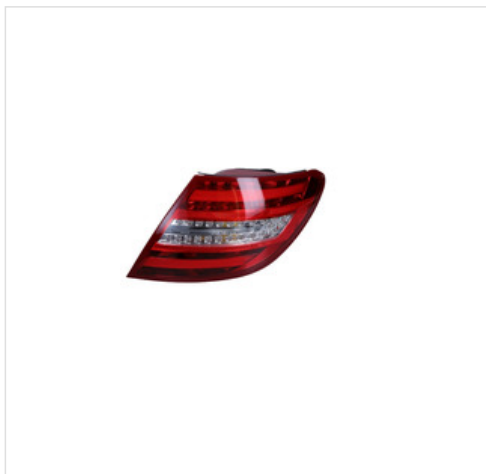

image not found or type unknown

Sklep z częściami samochodowymi nr 1

image not found or type unknown
22 884 65 45

image not found or type unknown
bok@iparts.pl

440-1983R-UE ABAKUS Lampa tylna zespolona ABAKUS 440-1983R-UE

Lampa tylna zespolona ABAKUS 440-1983R-UE

Producent: ABAKUS

Kod produktu: 440-1983R-UE

Jednostka: szt.

Cena: **575** zł z VAT/szt.

Cena i dostępność może ulec zmianie

[Sprawdź aktualną cenę online »](#)

image not found or type unknown

Specyfikacja części

Lampa tylna zespolona ABAKUS 440-1983R-UE (440-1983R-UE), firmy **ABAKUS**

Informacje

- Lokalizacja w aucie: **Z prawej**
- Rodzaj lampy: **LED**
- Rodzaj szkła reflektora lampy kierunkowskazu: **Bez**
- Rok modelowy od: **2011**
- Rodzaj rejestracji: **Skontrolowane typ E**
- **Artykuł** oraz informacja uzupełniająca: **Bez mocowania**
- **Artykuł** oraz informacja uzupełniająca: **Bez**
- Liczba drzwi: **4**
- Rodzaj lampy: **P21W**
- Wersja: **SEDAN/SPORT COUPE**
- Jakość: **Depo**
- Parzyste numery artykułów: **440-1983L-UE**