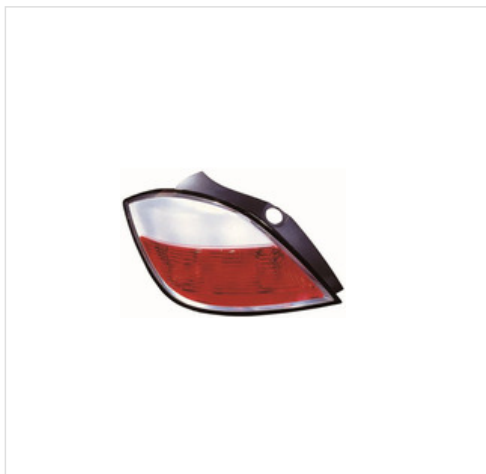

## 442-1936L-UE ABAKUS Lampa tylna zespolona ABAKUS 442-1936L-UE

### Lampa tylna zespolona ABAKUS 442-1936L-UE

Producent: ABAKUS

Kod produktu: 442-1936L-UE

Jednostka: szt.

Cena: **157** zł z VAT/szt.

Cena i dostępność może ulec zmianie

[Sprawdź aktualną cenę online »](#)