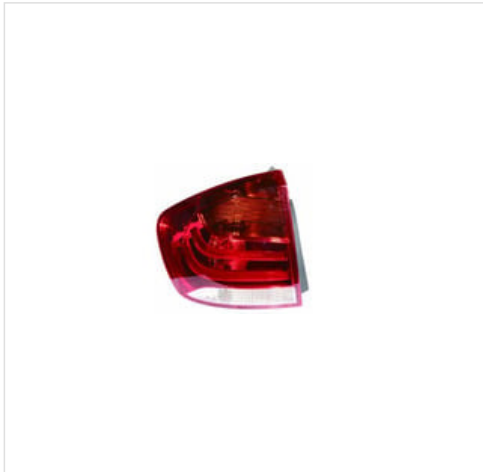

## 444-1956L-UE ABAKUS Lampa tylna zespolona ABAKUS 444-1956L-UE

### Lampa tylna zespolona ABAKUS 444-1956L-UE

Producent: ABAKUS

Kod produktu: 444-1956L-UE

Jednostka: szt.

Cena: **507** zł z VAT/szt.

Cena i dostępność może ulec zmianie

[Sprawdź aktualną cenę online »](#)

### Specyfikacja części

Lampa tylna zespolona ABAKUS 444-1956L-UE (444-1956L-UE), firmy **ABAKUS**