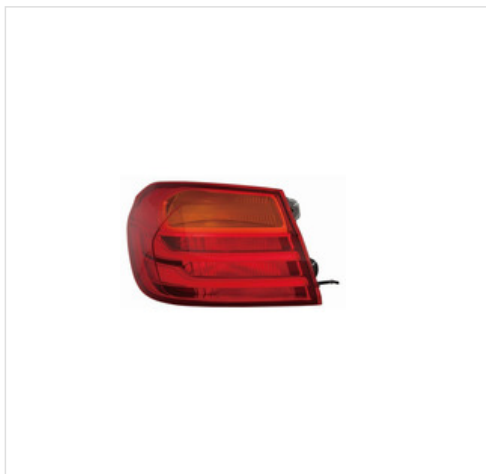

image not found or type unknown

Sklep z częściami samochodowymi nr 1

image not found or type unknown
22 884 65 45

image not found or type unknown
bok@iparts.pl

444-1974R-UE ABAKUS Lampa tylna zespolona ABAKUS 444-1974R-UE

Lampa tylna zespolona ABAKUS 444-1974R-UE

Producent: ABAKUS

Kod produktu: 444-1974R-UE

Jednostka: szt.

Cena: **468** zł z VAT/szt.

Cena i dostępność może ulec zmianie

[Sprawdź aktualną cenę online »](#)

image not found or type unknown

Specyfikacja części

Lampa tylna zespolona ABAKUS 444-1974R-UE (444-1974R-UE), firmy **ABAKUS**

Informacje

- Lokalizacja w aucie: **Z lewej**
- ~~artykuł~~ oraz informacja uzupełniająca: **Bez mocowania**
- Artykuł oraz informacja uzupełniająca: **Z LED**
- Rodzaj lampy: **H21W**
- Jakość: **Depo**
- Sekcja: **Część zewnętrzna**
- Rodzaj rejestracji: **Skontrolowane typ E**
- Rodzaj lampy: **P21W**
- ~~Złoty~~szkła reflektora lampy kierunkowskazu:
- Numer komponentu: **444-1974R-UE**