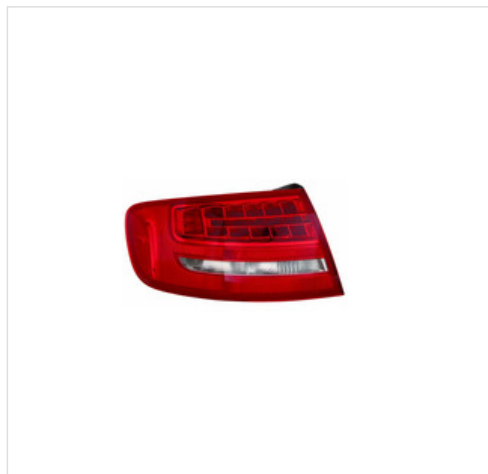

image not found or type unknown

Sklep z częściami samochodowymi nr 1

image not found or type unknown
22 884 65 45

image not found or type unknown
bok@iparts.pl

446-1923L-UE ABAKUS Lampa tylna zespolona ABAKUS 446-1923L-UE

Lampa tylna zespolona ABAKUS 446-1923L-UE

Producent: ABAKUS

Kod produktu: 446-1923L-UE

Jednostka: szt.

Cena: **383** zł z VAT/szt.

Cena i dostępność może ulec zmianie

[Sprawdź aktualną cenę online »](#)

image not found or type unknown

Specyfikacja części

Lampa tylna zespolona ABAKUS 446-1923L-UE (446-1923L-UE), firmy **ABAKUS**

Informacje

- Kolor szkła reflektora lampy kierunkowskazu: **Biały**
- Lokalizacja w aucie: **Z lewej**
- Artykuł oraz informacja uzupełniająca: **Bez mocowania lampy**
- Artykuł oraz informacja uzupełniająca: **Bez żarówki**
- Rodzaj lampy: **PY21W**
- Jakość: **Depo**
- Sekcja: **Część zewnętrzna**
- Rodzaj lampy: **LED**
- Rodzaj rejestracji: **Skontrolowane typ E**
- Rodzaj lampy: **W16W**
- Kolor: **Czerwony**
- Parzyste numery artykułów: **446-1923R-UE**