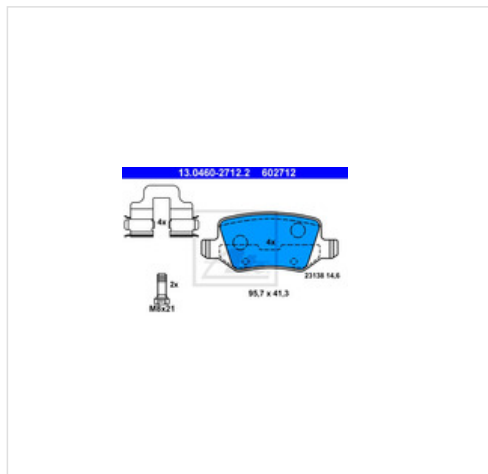

Klocki hamulcowe - komplet ATE 13.0460-2712.2

Producent: ATE

Kod produktu: 13.0460-2712.2

Jednostka: szt.

Cena: **115** zł z VAT/szt.

Cena i dostępność może ulec zmianie

[Sprawdź aktualną cenę online »](#)

image not found or type unknown

Specyfikacja części

Klocki hamulcowe - komplet ATE 13.0460-2712.2 (13.0460-2712.2), firmy **ATE**

Informacje

- Szerokość [mm]: **95,7**
- Grubość [mm]: **14,6**
- **Stykoszczepawczy** o zużyciu: **Bez**
- Liczba śrub: **2**
- System hamulcowy: **Lucas / TRW**
- **02A0650/0207** kontrolne: **E1 90R-**
- Wysokość [mm]: **41,3**
- **Szczepawczy** o zużyciu: **Nie przygotowany dla wskaźnika**
- **Przewodzący** i **uszczelniający** klocki hamulcowy uzupełniająca 2: **Ze śrubami**
- Artykuł oraz informacja uzupełniająca: **Z dodatkami**
- Oznaczenie kontrolne: **E1 90R-01570/456**
- Dostępne MAPP-Code: