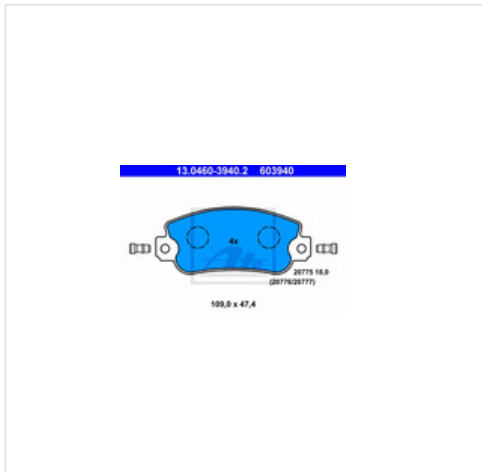

13.0460-3940.2 ATE Klocki hamulcowe - komplet ATE 13.0460-3940.2

Klocki hamulcowe - komplet ATE 13.0460-3940.2

Producent: ATE

Kod produktu: 13.0460-3940.2

Jednostka: komplet

Cena: **72** zł z VAT/komplet

Cena i dostępność może ulec zmianie

[Sprawdź aktualną cenę online »](#)

[Kup część](#)

Specyfikacja części

Klocki hamulcowe - komplet ATE 13.0460-3940.2 (13.0460-3940.2), firmy **ATE**

Informacje

- Szerokość [mm]: **109,0**
- Grubość [mm]: **18,0**
- System hamulcowy: **Bendix**
- Numer artykułu zalecanego dodatku: **13.0460-0410.2**
- Wysokość [mm]: **47,4**
- Styk ostrzegawczy o zużyciu: **Ze stykiem zużycia**
- Dostępne MAPP-Code:
- Przestrzegać wymiarów: