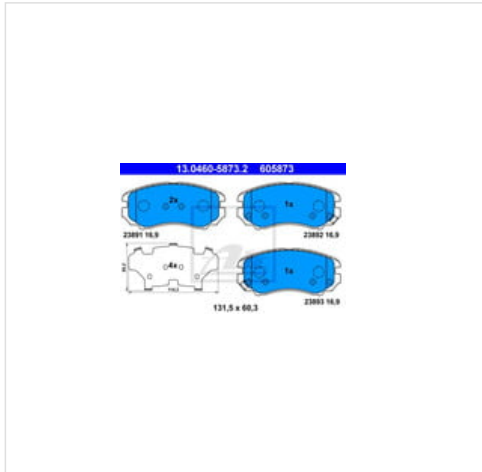

## 13.0460-5873.2 ATE Klocki hamulcowe - komplet ATE 13.0460-5873.2

### Klocki hamulcowe - komplet ATE 13.0460-5873.2

Producent: ATE

Kod produktu: 13.0460-5873.2

Jednostka: szt.

Cena: **160** zł z VAT/szt.

Cena i dostępność może ulec zmianie

[Sprawdź aktualną cenę online »](#)

#### Informacje

- Szerokość [mm]: **131,5**
- Grubość [mm]: **16,9**
- **Profil klocka wyprofilowany** Informacja uzupełniająca 2: **Z**
- Oznaczenie kontrolne: **E1 90R-01917/421**
- Numer artykułu zalecanego dodatku: **13.0460-0139.2**
- Wysokość [mm]: **60,3**
- **62** ~~Wzrost~~ **Wzrost** zużyciu: **Z akustycznym**
- System hamulcowy: **Mando**
- Dostępne MAPP-Code:
- Przestrzegać wymiarów: