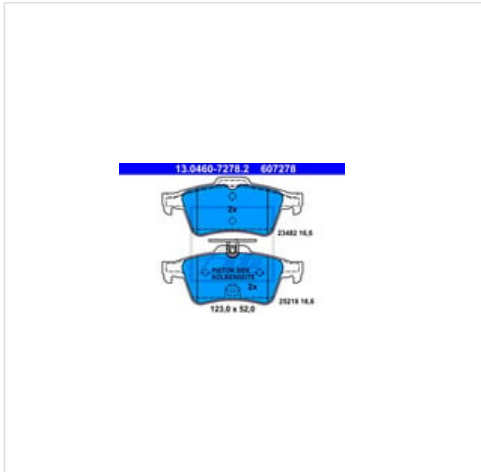

13.0460-7278.2 ATE Klocki hamulcowe - komplet ATE 13.0460-7278.2

Klocki hamulcowe - komplet ATE 13.0460-7278.2

Producent: ATE

Kod produktu: 13.0460-7278.2

Jednostka: szt.

Cena: **144** zł z VAT/szt.

Cena i dostępność może ulec zmianie

[Sprawdź aktualną cenę online »](#)

[Kup część](#)

Specyfikacja części

Klocki hamulcowe - komplet ATE 13.0460-7278.2 (13.0460-7278.2), firmy **ATE**

Informacje

- Szerokość [mm]: **123,0**
- Grubość [mm]: **16,6**
- System hamulcowy: **ATE**
- Wysokość [mm]: **52,0**
- Wskaźnik zużycia zużyciu: **Nie przygotowany dla**
- System hamulcowy: **ATE**
- Dostępne MAPP-Code:
- Zużycia przegawczy o zużyciu: **Bez styku**
- Kontrolne: **E9 90R-**
- **02A1258/4462**