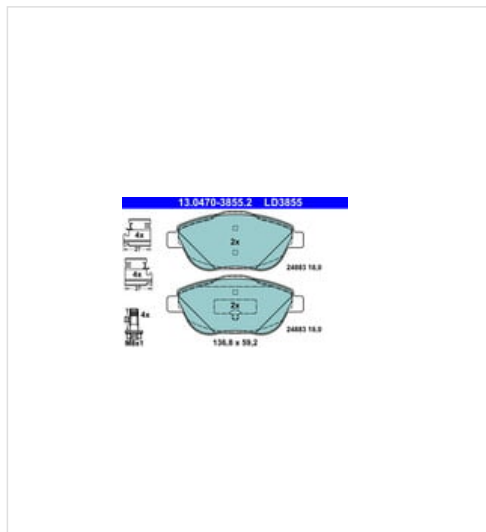

image not found or type unknown

Sklep z częściami samochodowymi nr 1

22 884 65 45

image not found or type unknown
bok@iparts.pl

13.0470-3855.2 ATE Klocki hamulcowe - komplet ATE 13.0470-3855.2

Klocki hamulcowe - komplet ATE 13.0470-3855.2

Producent: ATE

Seria: ATE Ceramic

Kod produktu: 13.0470-3855.2

Jednostka: szt.

Cena: **264** zł z VAT/szt.

Cena i dostępność może ulec zmianie

[Sprawdź aktualną cenę online »](#)

image not found or type unknown

Specyfikacja części

Klocki hamulcowe - komplet ATE 13.0470-3855.2 (13.0470-3855.2), firmy **ATE**, Seria: **ATE Ceramic**

Informacje

- Szerokość [mm]: **136,8**
- Grubość [mm]: **18,0**
- Styk ostrzegawczy o zużyciu: **Bez styku zużycia**
- **Śruby hamulcowe** (zawieszające informacja hamulcowej): **2: Ze**
- System hamulcowy: **Bosch**
- Dostępne MAPP-Code:
- Wysokość [mm]: **59,2**
- **Przygotowany dla wskaźnika zużycia**
- **Dołączona** informacja uzupełniająca: **Z**
- Liczba śrub: **4**
- Oznaczenie kontrolne: **E9 90R-02A1242/2663**

Opinie o produkcie

image not found or type unknown

[Sprawdź opinie o części innych klientów](#)

Niniejszy PDF nie stanowi obowiązującej oferty

Sklep internetowy iParts.pl

Sprzedaż części i infolinia:
22 884 65 45

e-mail: handlowy@iparts.pl

Dane spółki

iParto Sp.z o.o.
ul. Szeligowska 48B,
05-850 Szeligi
Warszawa Bemowo
NIP: 5242878832
Regon: 382151711

www.iparts.pl

Copyright © Sp. z o.o.
Wszelkie prawa zastrzeżone