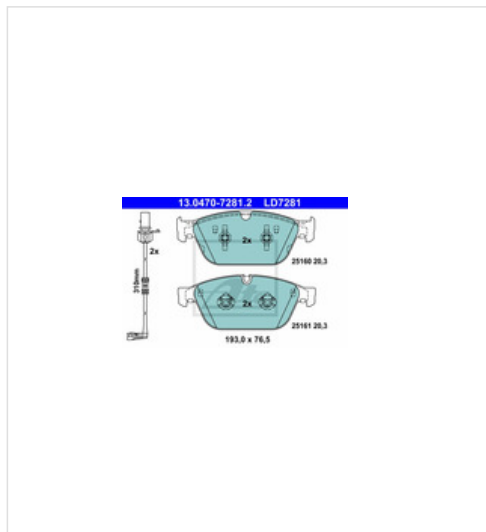

image not found or type unknown

Sklep z częściami samochodowymi nr 1

22 884 65 45

bok@iparts.pl

13.0470-7281.2 ATE Klocki hamulcowe - komplet ATE 13.0470-7281.2

Klocki hamulcowe - komplet ATE 13.0470-7281.2

Specyfikacja części

Klocki hamulcowe - komplet ATE 13.0470-7281.2 (13.0470-7281.2), firmy **ATE**, Seria: **ATE Ceramic**

Informacje

- Szerokość [mm]: **193,0**
- Grubość [mm]: **20,3**
- Ilość wskaźników zużycia okładzin [na oś]: **2**
- System hamulcowy: **ATE**
- Dostępne MAPP-Code:
- Wysokość [mm]: **76,5**
- Styk ostrzegawczy o zużyciu: **Ze stykiem zużycia**
- Długość złącza ostrzegawczego [mm]: **310**
- Oznaczenie kontrolne: **E1 90R-02A0479/0609**