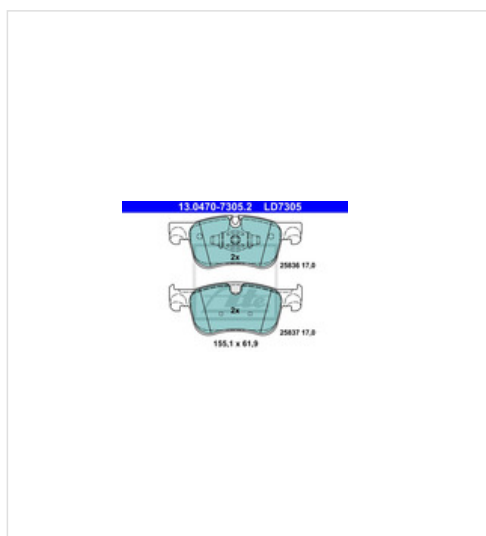

Klocki hamulcowe - komplet ATE 13.0470-7305.2

Producent: ATE

Seria: ATE Ceramic

Kod produktu: 13.0470-7305.2

Jednostka: szt.

Cena: **256** zł z VAT/szt.

Cena i dostępność może ulec zmianie

[Sprawdź aktualną cenę online »](#)

image not found or type unknown

Specyfikacja części

Klocki hamulcowe - komplet ATE 13.0470-7305.2 (13.0470-7305.2), firmy **ATE**, Seria: **ATE Ceramic**

Informacje

- Szerokość [mm]: **155,1**
- Grubość [mm]: **17,0**
- **Sużycia** przegawczy o zużyciu: **Bez styku**
- **02A0258/0145** kontrolne: **E1 90R-**
- Wysokość [mm]: **61,9**
- **Sużycia** przegawczy o zużyciu: **Przygotowany dla wskaźnika**
- System hamulcowy: **ATE**
- Dostępne MAPP-Code: