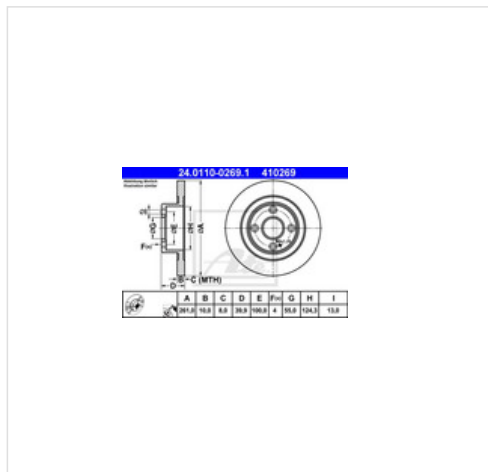

## 24.0110-0269.1 ATE Tarcza hamulcowa ATE 24.0110-0269.1

### Tarcza hamulcowa ATE 24.0110-0269.1

Producent: ATE

Kod produktu: 24.0110-0269.1

Jednostka: szt.

Cena: **108** zł z VAT/szt.

Cena i dostępność może ulec zmianie

[Sprawdź aktualną cenę online »](#)

image not found or type unknown

### Specyfikacja części

Tarcza hamulcowa ATE 24.0110-0269.1 (24.0110-0269.1), firmy **ATE**

#### Informacje

- Średnica zewnętrzna [mm]: **261,0**
- Minimalna grubość [mm]: **8,0**
- Powierzchnia: **Pokryty dodatkową warstwą**
- Wysokość [mm]: **39,9**
- Średnica wewnętrzna [mm]: **124,3**
- Otwór o śr[mm]: **13,0**
- Oznaczenie kontrolne: **E1 90R 02C0165/0692**
- Grubość tarczy hamulcowej [mm]: **10,0**
- Typ tarczy hamulcowej: **Pełny**
- Ilość otworów: **4**
- Średnica otworu centrującego [mm]: **55,0**
- Średnica otworu [mm]: **100,0**
- Dostępne MAPP-Code: