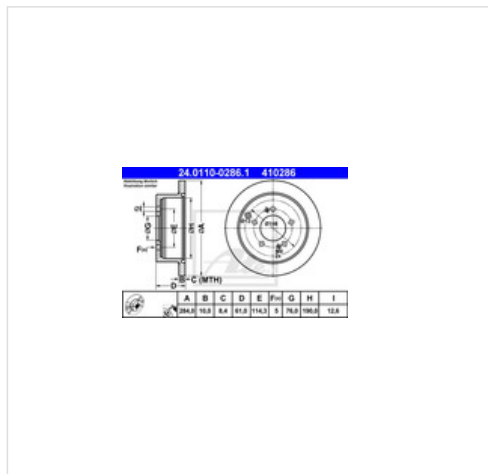

image not found or type unknown

Sklep z częściami samochodowymi nr 1

image not found or type unknown
22 884 65 45

image not found or type unknown
bok@iparts.pl

24.0110-0286.1 ATE Tarcza hamulcowa ATE 24.0110-0286.1

Tarcza hamulcowa ATE 24.0110-0286.1

Producent: ATE

Kod produktu: 24.0110-0286.1

Jednostka: szt.

Cena: **219** zł z VAT/szt.

Cena i dostępność może ulec zmianie

[Sprawdź aktualną cenę online »](#)

image not found or type unknown

Specyfikacja części

Tarcza hamulcowa ATE 24.0110-0286.1 (24.0110-0286.1), firmy **ATE**

Informacje

- Średnica zewnętrzna [mm]: **284,0**
- Minimalna grubość [mm]: **8,4**
- Ilość otworów: **5**
- Średnica otworu [mm]: **114,3**
- Średnica otworu centrującego [mm]: **76,0**
- Otwór o śr[mm]: **12,6**
- Oznaczenie kontrolne: **E1 90R-02C0248/1030**
- Grubość tarczy hamulcowej [mm]: **10,0**
- Typ tarczy hamulcowej: **Pełny**
- Powierzchnia: **Pokryty dodatkową warstwą**
- Wysokość [mm]: **61,0**
- Średnica wewnętrzna [mm]: **190,0**
- Dostępne MAPP-Code: