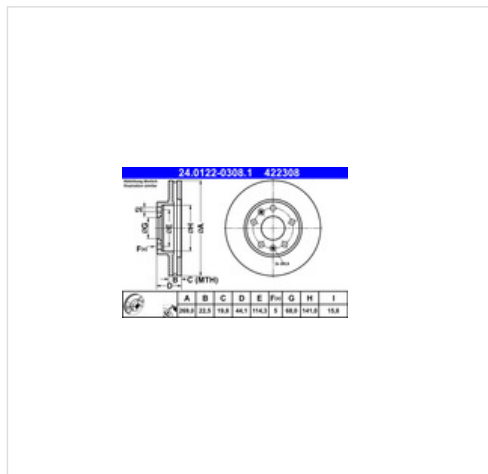

image not found or type unknown

Sklep z częściami samochodowymi nr 1

image not found or type unknown
22 884 65 45

image not found or type unknown
bok@iparts.pl

24.0122-0308.1 ATE Tarcza hamulcowa ATE 24.0122-0308.1

Tarcza hamulcowa ATE 24.0122-0308.1

Producent: ATE

Kod produktu: 24.0122-0308.1

Jednostka: szt.

Cena: **237** zł z VAT/szt.

Cena i dostępność może ulec zmianie

[Sprawdź aktualną cenę online »](#)

image not found or type unknown

Specyfikacja części

Tarcza hamulcowa ATE 24.0122-0308.1 (24.0122-0308.1), firmy **ATE**

Informacje

- Średnica zewnętrzna [mm]: **269,0**
- Minimalna grubość [mm]: **19,8**
- Przetwarzanie: **Wysoko nawęglany**
- Ilość otworów: **5**
- Wysokość [mm]: **44,1**
- Średnica wewnętrzna [mm]: **141,0**
- Dostępne MAPP-Code:
- Grubość tarczy hamulcowej [mm]: **22,5**
- Typ tarczy hamulcowej: **Wentylowany**
- Powierzchnia: **Pokryty dodatkową warstwą**
- Średnica otworu [mm]: **114,3**
- Średnica otworu centrującego [mm]: **68,0**
- Otwór o śr[mm]: **15,8**
- Oznaczenie kontrolne: **E1 90R-02C0115/1019**