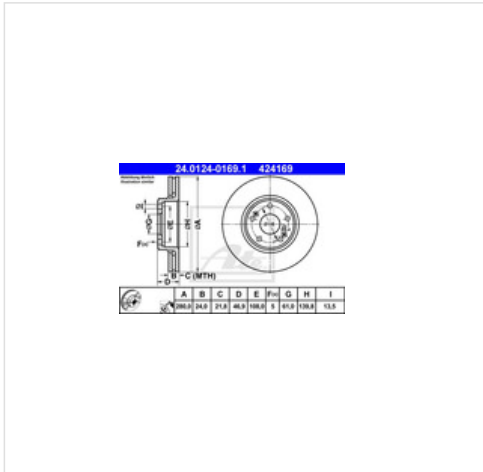

24.0124-0169.1 ATE Tarcza hamulcowa ATE 24.0124-0169.1

Tarcza hamulcowa ATE 24.0124-0169.1

Producent: ATE

Kod produktu: 24.0124-0169.1

Jednostka: szt.

Cena: **252** zł z VAT/szt.

Cena i dostępność może ulec zmianie

[Sprawdź aktualną cenę online »](#)

[Kup część](#)

Specyfikacja części

Tarcza hamulcowa ATE 24.0124-0169.1 (24.0124-0169.1), firmy **ATE**

Informacje

- Średnica zewnętrzna [mm]: **280,0**
- Minimalna grubość [mm]: **21,8**
- Przetwarzanie: **Wysoko nawęglany**
- Ilość otworów: **5**
- Wysokość [mm]: **46,9**
- Średnica wewnętrzna [mm]: **139,8**
- Otwór o śr[mm]: **13,5**
- Grubość tarczy hamulcowej [mm]: **24,0**
- Typ tarczy hamulcowej: **Wentylowany**
- Powierzchnia: **Pokryty dodatkową warstwą**
- Dostępne MAPP-Code:
- Średnica otworu centrującego [mm]: **61,0**
- Średnica otworu [mm]: **108,0**
- Oznaczenie kontrolne: **E1 90R-02C0118/0273**