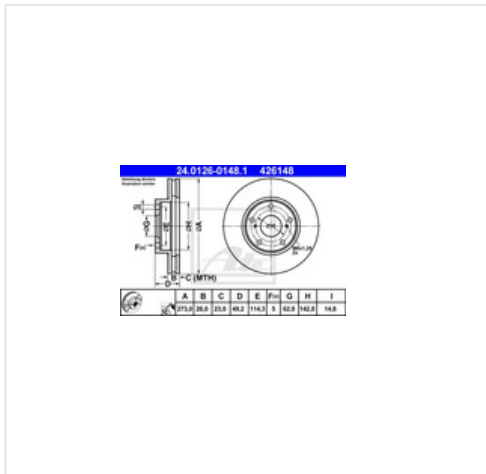

## 24.0126-0148.1 ATE Tarcza hamulcowa ATE 24.0126-0148.1

### Specyfikacja części

Tarcza hamulcowa ATE 24.0126-0148.1 (24.0126-0148.1), firmy **ATE**

#### Informacje

- Średnica zewnętrzna [mm]: **273,0**
- Minimalna grubość [mm]: **23,0**
- Powierzchnia: **Pokryty dodatkową warstwą**
- Dostępne MAPP-Code:
- Wysokość [mm]: **49,2**
- Średnica wewnętrzna [mm]: **142,0**
- Oznaczenie kontrolne: **E1 90R-02C0115/1200**
- Grubość tarczy hamulcowej [mm]: **26,0**
- Typ tarczy hamulcowej: **Wentylowany**
- Ilość otworów: **5**
- Średnica otworu [mm]: **114,3**
- Średnica otworu centrującego [mm]: **62,0**
- Otwór o śr[mm]: **14,8**