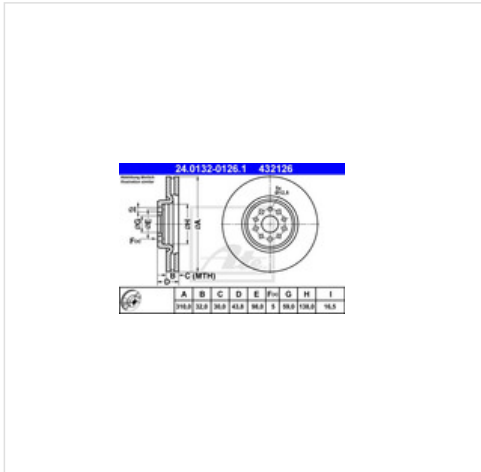

24.0132-0126.1 ATE Tarcza hamulcowa ATE 24.0132-0126.1

Tarcza hamulcowa ATE 24.0132-0126.1

Producent: ATE

Kod produktu: 24.0132-0126.1

Jednostka: szt.

Cena: **274** zł z VAT/szt.

Cena i dostępność może ulec zmianie

[Sprawdź aktualną cenę online »](#)

[Kup część](#)

Specyfikacja części

Tarcza hamulcowa ATE 24.0132-0126.1 (24.0132-0126.1), firmy **ATE**

Informacje

- Średnica zewnętrzna [mm]: **310,0**
- Minimalna grubość [mm]: **30,0**
- Powierzchnia: **Pokryty dodatkową warstwą**
- Średnica otworu [mm]: **98,0**
- Średnica otworu centrującego [mm]: **59,0**
- Otwór o śr[mm]: **16,5**
- Oznaczenie kontrolne: **E1 90R-02C0115/1049**
- Grubość tarczy hamulcowej [mm]: **32,0**
- Typ tarczy hamulcowej: **Wentylowany**
- Ilość otworów: **5**
- Wysokość [mm]: **43,8**
- Średnica wewnętrzna [mm]: **138,0**
- Dostępne MAPP-Code: