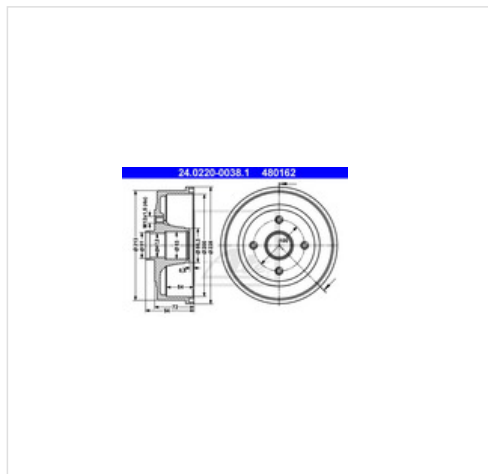

image not found or type unknown

Sklep z częściami samochodowymi nr 1

image not found or type unknown
22 884 65 45

image not found or type unknown
bok@iparts.pl

24.0220-0038.1 ATE Bęben hamulcowy ATE 24.0220-0038.1

Bęben hamulcowy ATE 24.0220-0038.1

Producent: ATE

Kod produktu: 24.0220-0038.1

Jednostka: szt.

Cena: **158** zł z VAT/szt.

Cena i dostępność może ulec zmianie

[Sprawdź aktualną cenę online »](#)

image not found or type unknown

Specyfikacja części

Bęben hamulcowy ATE 24.0220-0038.1 (24.0220-0038.1), firmy **ATE**

Informacje

- **Bez** Hołzyska kodący / informacja uzupełniająca 2: **Bez**
- **201,0** Średnica wewnętrzna bębna hamulcowego [mm]:
- **94,2** Średnica wewnętrzna wysokość bębna hamulcowego [mm]:
- Średnica otworu [mm]: **100,0**
- Wys. całk. bębna ham. [mm]: **94,2**
- Średnica osprzętu [mm]: **53,0**
- Dostępne MAPP-Code:
- **4** Liczba ścian / informacja uzupełniająca 2: **Bez**
- Maksymalna wielkość poslizgu bębna [mm]: **201,0**
- Ilość otworów: **4**
- Wymiar gwintu: **M12x1,5**
- Średnica zewnętrzna bębna hamulcowego [mm]: **228,0**
- Średnica wewnętrzna 2 [mm]: **47,2**