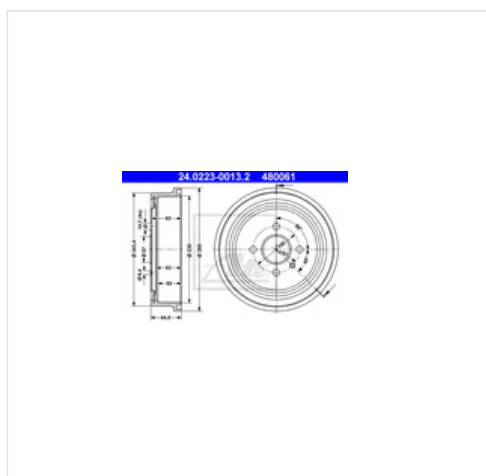

24.0223-0013.2 ATE Bęben hamulcowy ATE 24.0223-0013.2

Bęben hamulcowy ATE 24.0223-0013.2

Producent: ATE

Kod produktu: 24.0223-0013.2

Jednostka: szt.

Cena: **134** zł z VAT/szt.

Cena i dostępność może ulec zmianie

[Sprawdź aktualną cenę online »](#)

[Kup część](#)

Specyfikacja części

Bęben hamulcowy ATE 24.0223-0013.2 (24.0223-0013.2), firmy **ATE**

Informacje

- Średnica wewnętrzna bębna hamulcowego [mm]: **230,0**
- Średnica zewnętrzna bębna hamulcowego [mm]: **265,0**
- Wys. całk. bębna ham. [mm]: **65,0**
- Średnica osprzętu [mm]: **57,0**
- Maksymalna wielkość poslizgu bębna [mm]: **231,0**
- Ilość otworów: **4**
- Otwór o śr[mm]: **14,7**
- Dostępne MAPP-Code: