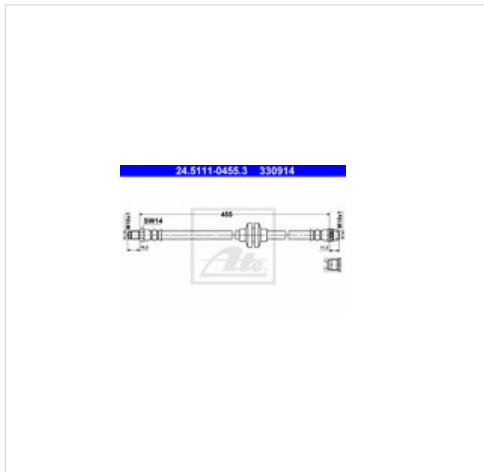

image not found or type unknown

Sklep z częściami samochodowymi nr 1

image not found or type unknown
22 884 65 45

image not found or type unknown
bok@iparts.pl

24.5111-0455.3 ATE Przewód hamulcowy elastyczny ATE 24.5111-0455.3

Przewód hamulcowy elastyczny ATE 24.5111-0455.3

Producent: ATE

Kod produktu: 24.5111-0455.3

Jednostka: szt.

Cena: **91** zł z VAT/szt.

Cena i dostępność może ulec zmianie

[Sprawdź aktualną cenę online »](#)

image not found or type unknown

Specyfikacja części

Przewód hamulcowy elastyczny ATE 24.5111-0455.3 (24.5111-0455.3), firmy **ATE**

Informacje

- Długość [mm]: **455**
- Gwint zewn. [mm]: **M10x1**
- Rozmiar klucza 1 [mm]: **14**
- Gwint wewnętrzny [mm]: **M10x1**
- Dostępne MAPP-Code:

Opinie o produkcie

image not found or type unknown

[Sprawdź opinie o części innych klientów](#)

Montowane w autach

Niniejszy PDF nie stanowi obowiązującej oferty

Sklep internetowy **iParts.pl**

Sprzedaż części i infolinia:
22 884 65 45

e-mail: handlowy@iparts.pl

Dane spółki

iParto Sp.z o.o.
ul. Szeligowska 48B,
05-850 Szeligi
Warszawa Bemowo
NIP: 5242878832
Regon: 382151711

www.iparts.pl

Copyright © Sp. z o.o.
Wszelkie prawa zastrzeżone