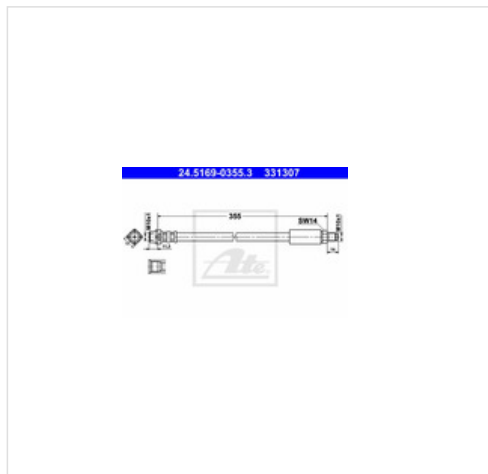

image not found or type unknown

Sklep z częściami samochodowymi nr 1

image not found or type unknown
22 884 65 45

image not found or type unknown
bok@iparts.pl

24.5169-0355.3 ATE Przewód hamulcowy elastyczny ATE 24.5169-0355.3

Przewód hamulcowy elastyczny ATE 24.5169-0355.3

Producent: ATE

Kod produktu: 24.5169-0355.3

Jednostka: szt.

Cena: **94** zł z VAT/szt.

Cena i dostępność może ulec zmianie

[Sprawdź aktualną cenę online »](#)

image not found or type unknown

Specyfikacja części

Przewód hamulcowy elastyczny ATE 24.5169-0355.3 (24.5169-0355.3), firmy **ATE**

Informacje

- Długość [mm]: **355**
- Gwint zewnętrzny [mm]: **M10x1**
- Gwint wewnętrzny [mm]: **M10x1**
- Dostępne MAPP-Code:
- Rozmiar klucza 1 [mm]: **14**
- Rozmiar klucza 2 [mm]: **17**