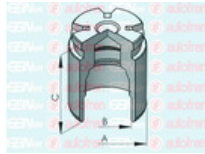

## D025530 AUTOFREN SEINSA Tłoczek zacisku hamulca AUTOFREN SEINSA D025530

### Tłoczek zacisku hamulca AUTOFREN SEINSA D025530

Producent: AUTOFREN SEINSA

Kod produktu: D025530

Jednostka: szt.

Cena: **32** zł z VAT/szt.

Cena i dostępność może ulec zmianie

[Sprawdź aktualną cenę online »](#)