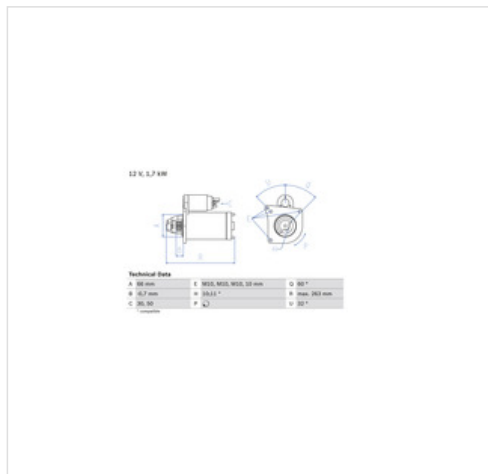

image not found or type unknown

Sklep z częściami samochodowymi nr 1

image not found or type unknown
22 884 65 45

image not found or type unknown
bok@iparts.pl

0 986 013 200 BOSCH Rozrusznik BOSCH 0 986 013 200

Rozrusznik BOSCH 0 986 013 200

Producent: BOSCH

Kod produktu: 0 986 013 200

Jednostka: szt.

Cena: **461** zł z VAT/szt.

Cena i dostępność może ulec zmianie

[Sprawdź aktualną cenę online »](#)

image not found or type unknown

Specyfikacja części

Rozrusznik BOSCH 0 986 013 200 (0 986 013 200), firmy **BOSCH**

Informacje

- Napięcie [V]: **12**
- Liczba otworów do mocowania: **1**
- Ilość zębów: **11**
- Zacisk: **50**
- Średnica flanszy [mm]: **66**
- Szczelina-ustawienie podstawowe [mm]: **-0,7**
- Wymiar gwintu: **M10**
- Rozmiar gwintu 2: **M10x1.5**
- Długość [mm]: **263**
- Kąt mocowania [stopień]: **32**
- Miara kątowa otworu mocującego [stopnie]: **32**
- Moc znamionowa [kW]: **1,7**
- Ilość otworów gwintowanych: **3**
- Ilość zębów: **10**
- Zacisk: **30**
- Kierunek obrotów: **Zgodnie z ruchem wskazówek zegara**
- Rodzaj rozrusznika: **Samoułożyskowy**
- Rozmiar gwintu 1: **M10x1.5**
- Otwór o śr. 4 [mm]: **10**
- Położenie / kąt: **links**
- Miara kątowa rozstawu szczęk [stopnie]: **60**

Opinie o produkcie

Niniejszy PDF nie stanowi obowiązującej oferty

Sklep internetowy iParts.pl

Sprzedaż części i infolinia:
22 884 65 45

e-mail: handlowy@iparts.pl

Dane spółki

iParto Sp.z o.o.
ul. Szeligowska 48B,
05-850 Szeligi
Warszawa Bemowo
NIP: 5242878832
Regon: 382151711

www.iparts.pl

Copyright © Sp. z o.o.
Wszelkie prawa zastrzeżone