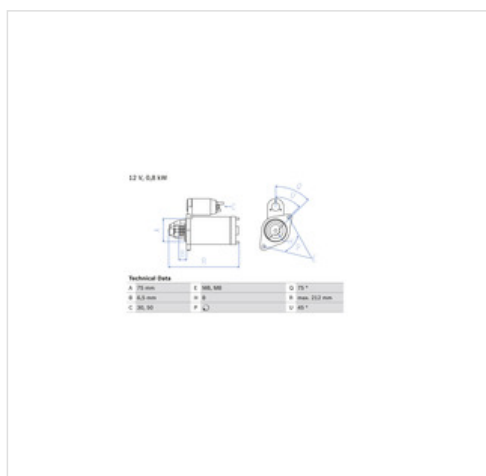

image not found or type unknown

Sklep z częściami samochodowymi nr 1

image not found or type unknown
22 884 65 45

image not found or type unknown
bok@iparts.pl

0 986 014 371 BOSCH Rozrusznik BOSCH 0 986 014 371

Rozrusznik BOSCH 0 986 014 371

Producent: BOSCH

Kod produktu: 0 986 014 371

Jednostka: szt.

Cena: **480** zł z VAT/szt.

Cena i dostępność może ulec zmianie

[Sprawdź aktualną cenę online »](#)

image not found or type unknown

Specyfikacja części

Rozrusznik **BOSCH 0 986 014 371** (0 986 014 371), firmy **BOSCH**

Informacje

- Napięcie [V]: **12**
- Liczba otworów do mocowania: **0**
- Ilość zębów: **8**
- Zacisk: **30**
- Kierunek obrotów: **Zgodnie z ruchem wskazówek zegara**
- Rodzaj rozrusznika: **Samoułożyskowany**
- Rozmiar gwintu 1: **M8**
- Położenie / kąt: **rechts**
- Miara kątowa rozstawu szczęk [stopnie]: **75**
- Moc znamionowa [kW]: **0,8**
- Ilość otworów gwintowanych: **2**
- Zacisk: **50**
- Średnica flanszy [mm]: **75**
- Szczelina-ustawienie podstawowe [mm]: **6,5**
- Wymiar gwintu: **M8**
- Długość [mm]: **212**
- Kąt mocowania [stopień]: **45**
- Miara kątowa otworu mocującego [stopnie]: **45**

Opinie o produkcie

Niniejszy PDF nie stanowi obowiązującej oferty

Sklep internetowy **iParts.pl**

Sprzedaż części i infolinia:
22 884 65 45

e-mail: **handlowy@iparts.pl**

Dane spółki

iParto Sp.z o.o.
ul. Szeligowska 48B,
05-850 Szeligi
Warszawa Bemowo
NIP: 5242878832
Regon: 382151711

www.iparts.pl

Copyright © Sp. z o.o.
Wszelkie prawa zastrzeżone