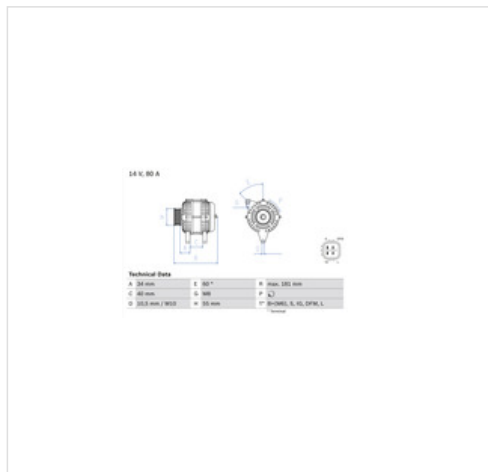

image not found or type unknown

Sklep z częściami samochodowymi nr 1

image not found or type unknown
22 884 65 45

image not found or type unknown
bok@iparts.pl

0 986 042 660 BOSCH Alternator BOSCH 0 986 042 660

Alternator BOSCH 0 986 042 660

Producent: BOSCH

Kod produktu: 0 986 042 660

Jednostka: szt.

Cena: **697** zł z VAT/szt.

Cena i dostępność może ulec zmianie

[Sprawdź aktualną cenę online »](#)

image not found or type unknown

Specyfikacja części

Alternator BOSCH 0 986 042 660 (0 986 042 660), firmy **BOSCH**

Informacje

- Napięcie [V]: **14**
- Rodzaj mocowania: **Podwójna dźwignia obrotowa**
- Odstęp pomiędzy kołem pasowym i alternatorem [mm]: **34,1**
- Koła pasowe: **Z kołem pasowym wielofunkcyjnym**
- Średnica koła pasowego [mm]: **55**
- Kierunek wirzenia: **Prawy**
- Typ paska: **Pasek klinowy / pasek**
- Prąd ładowania alternatora [A]: **80**
- Podział napięcia: **Nie zawiera pompy**
- Wskazówka zegara: **Zgodnie z ruchem**
- Liczba rowków: **6**
- Długość [mm]: **181**

Opinie o produkcie

image not found or type unknown

[Sprawdź opinie o części innych klientów](#)

Niniejszy PDF nie stanowi obowiązującej oferty

Sklep internetowy iParts.pl

Sprzedaż części i infolinia:
22 884 65 45

e-mail: handlowy@iparts.pl

Dane spółki

iParto Sp.z o.o.
ul. Szeligowska 48B,
05-850 Szeligi
Warszawa Bemowo
NIP: 5242878832
Regon: 382151711

www.iparts.pl

Copyright © Sp. z o.o.
Wszelkie prawa zastrzeżone