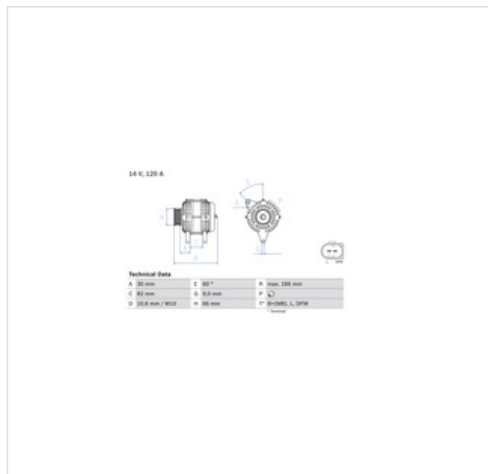

image not found or type unknown

Sklep z częściami samochodowymi nr 1

image not found or type unknown
22 884 65 45

image not found or type unknown
bok@iparts.pl

0 986 044 330 BOSCH Alternator BOSCH 0 986 044 330

Alternator BOSCH 0 986 044 330

Producent: BOSCH

Kod produktu: 0 986 044 330

Jednostka: szt.

Cena: **551** zł z VAT/szt.

Cena i dostępność może ulec zmianie

[Sprawdź aktualną cenę online »](#)

image not found or type unknown

Specyfikacja części

Alternator BOSCH 0 986 044 330 (0 986 044 330), firmy **BOSCH**

Informacje

- Napięcie [V]: **14**
- Rodzaj mocowania: **Podwójna dźwignia obrotowa**
- Odstęp pomiędzy kołem pasowym i alternatorem [mm]: **30,1**
- Koła pasowe: **Z kołem pasowym wielofunkcyjnym**
- Średnica koła pasowego [mm]: **66**
- Zacisk: **L**
- ID wykonania wtyczki: **PL61**
- ~~Klinowy wielorowkowy~~ Kształt koła zębatego: **Pasek klinowy / pasek**
- Prąd ładowania alternatora [A]: **120**
- ~~Podzbiór elementów~~ **Nie zawiera pompy**
- ~~Wskazówka zegara~~ **Zgodnie z ruchem**
- Liczba rowków: **6**
- Zacisk: **B1+(M8)**
- Zacisk: **DFM**
- Długość [mm]: **166**

Opinie o produkcie

image not found or type unknown

[Sprawdź opinie o części innych klientów](#)

Niniejszy PDF nie stanowi obowiązującej oferty

Sklep internetowy iParts.pl

Sprzedaż części i infolinia:
22 884 65 45

e-mail: handlowy@iparts.pl

Dane spółki

iParto Sp.z o.o.
ul. Szeligowska 48B,
05-850 Szeligi
Warszawa Bemowo
NIP: 5242878832
Regon: 382151711

www.iparts.pl

Copyright © Sp. z o.o.
Wszelkie prawa zastrzeżone