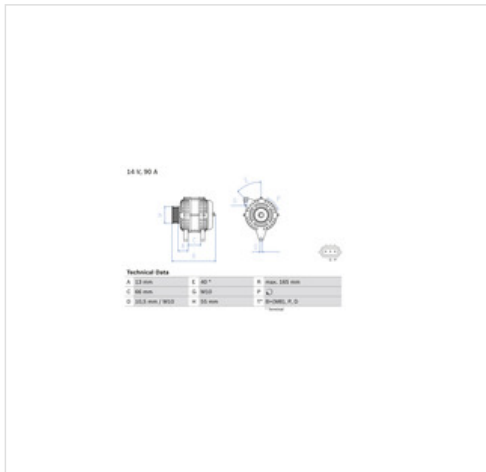

image not found or type unknown

Sklep z częściami samochodowymi nr 1

image not found or type unknown
22 884 65 45

image not found or type unknown
bok@iparts.pl

0 986 082 430 BOSCH Alternator BOSCH 0 986 082 430

Alternator BOSCH 0 986 082 430

Producent: BOSCH

Kod produktu: 0 986 082 430

Jednostka: szt.

Cena: **595** zł z VAT/szt.

Cena i dostępność może ulec zmianie

[Sprawdź aktualną cenę online »](#)

image not found or type unknown

Specyfikacja części

Alternator BOSCH 0 986 082 430 (0 986 082 430), firmy **BOSCH**

Informacje

- Napięcie [V]: **14**
- Rodzaj mocowania: **Podwójna dźwignia obrotowa**
- Odstęp pomiędzy kołem pasowym i alternatorem [mm]: **13**
- Koła pasowe: **Z kołem pasowym wielofunkcyjnym**
- Średnica koła pasowego [mm]: **55**
- ID wykonania wtyczki: **PL139**
- Kształunek wtyczki: **Wtyczka w kształcie litery P**
- Prędkość obrotowa [rpm]: **1400**
- Prąd ładowania alternatora [A]: **90**
- Podłączenie: **Nie zawiera pompy**
- Wskazówka zegara: **Zgodnie z ruchem**
- Liczba rowków: **6**
- Zacisk: **B+(M8),P,D**
- Długość [mm]: **165**

Opinie o produkcie

image not found or type unknown

[Sprawdź opinie o części innych klientów](#)

Niniejszy PDF nie stanowi obowiązującej oferty

Sklep internetowy iParts.pl

Sprzedaż części i infolinia:
22 884 65 45

e-mail: handlowy@iparts.pl

Dane spółki

iParto Sp.z o.o.
ul. Szeligowska 48B,
05-850 Szeligi
Warszawa Bemowo
NIP: 5242878832
Regon: 382151711

www.iparts.pl

Copyright © Sp. z o.o.
Wszelkie prawa zastrzeżone