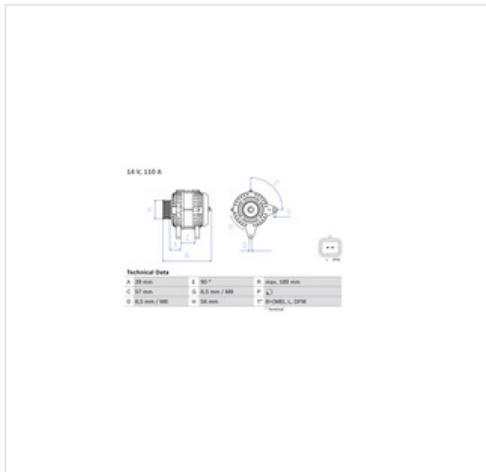

image not found or type unknown

Sklep z częściami samochodowymi nr 1

image not found or type unknown
22 884 65 45

image not found or type unknown
bok@iparts.pl

0 986 083 440 BOSCH Alternator BOSCH 0 986 083 440

Alternator BOSCH 0 986 083 440

Producent: BOSCH

Kod produktu: 0 986 083 440

Jednostka: szt.

Cena: **596** zł z VAT/szt.

Cena i dostępność może ulec zmianie

[Sprawdź aktualną cenę online »](#)

image not found or type unknown

Specyfikacja części

Alternator BOSCH 0 986 083 440 (0 986 083 440), firmy **BOSCH**

Informacje

- Napięcie [V]: **14**
- Rodzaj mocowania: **Podwójna dźwignia obrotowa**
- Odstęp pomiędzy kołem pasowym i alternatorem [mm]: **39**
- Koła pasowe: **Z kołem pasowym wolnobieżnym**
- Średnica koła pasowego [mm]: **56**
- ID wykonania wtyczki: **PL72**
- ~~Klinowy~~ **Klinowy** wieloramienny prawy: **Pasek klinowy / pasek**
- Prąd ładowania alternatora [A]: **110**
- ~~Podłączenie~~ **Podłączenie**: **Nie zawiera pompy**
- ~~Wskazówka~~ **Wskazówka**: **Zgodnie z ruchem**
- Liczba rowków: **6**
- Zacisk: **B+(M8),L,DFM**
- Długość [mm]: **189**

Opinie o produkcie

image not found or type unknown

[Sprawdź opinie o części innych klientów](#)

Niniejszy PDF nie stanowi obowiązującej oferty

Sklep internetowy iParts.pl

Sprzedaż części i infolinia:
22 884 65 45

e-mail: handlowy@iparts.pl

Dane spółki

iParto Sp.z o.o.
ul. Szeligowska 48B,
05-850 Szeligi
Warszawa Bemowo
NIP: 5242878832
Regon: 382151711

www.iparts.pl

Copyright © Sp. z o.o.
Wszelkie prawa zastrzeżone