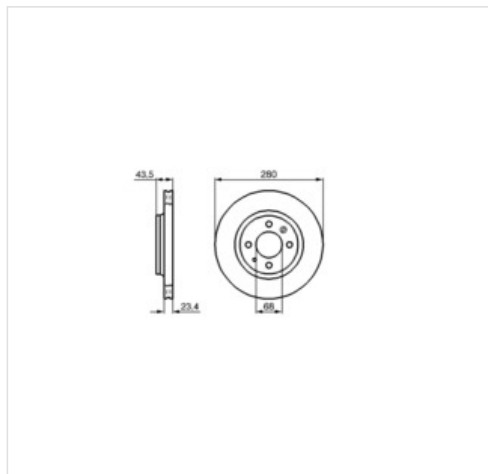

image not found or type unknown

Sklep z częściami samochodowymi nr 1

image not found or type unknown
22 884 65 45

image not found or type unknown
bok@iparts.pl

0 986 478 375 BOSCH Tarcza hamulcowa BOSCH 0 986 478 375

Tarcza hamulcowa BOSCH 0 986 478 375

Producent: BOSCH

Kod produktu: 0 986 478 375

Jednostka: szt.

Cena: **113** zł z VAT/szt.

Cena i dostępność może ulec zmianie

[Sprawdź aktualną cenę online »](#)

image not found or type unknown

Specyfikacja części

Tarcza hamulcowa BOSCH 0 986 478 375 (0 986 478 375), firmy **BOSCH**

Informacje

- Średnica zewnętrzna [mm]: **280**
- Minimalna grubość [mm]: **21,5**
- Średnica otworu [mm]: **108**
- Średnica otworu centrującego [mm]: **68,05**
- Powierzchnia: **Naoliwione**
- Średnica otworu do [mm]: **15,1**
- Grubość tarczy hamulcowej [mm]: **23,5**
- Wysokość [mm]: **43,4**
- Typ tarczy hamulcowej: **Wentylowany**
- Ilość otworów: **4**
- Spełnia wymagania Normy ECE: **ECE-R90**
- Typ tarczy hamulcowej: **Wentylowana wewnętrznie**

Opinie o produkcie

image not found or type unknown

[Sprawdź opinie o części innych klientów](#)

Niniejszy PDF nie stanowi obowiązującej oferty

Sklep internetowy iParts.pl

Sprzedaż części i infolinia:
22 884 65 45

e-mail: handlowy@iparts.pl

Dane spółki

iParto Sp.z o.o.
ul. Szeligowska 48B,
05-850 Szeligi
Warszawa Bemowo
NIP: 5242878832
Regon: 382151711

www.iparts.pl

Copyright © Sp. z o.o.
Wszelkie prawa zastrzeżone