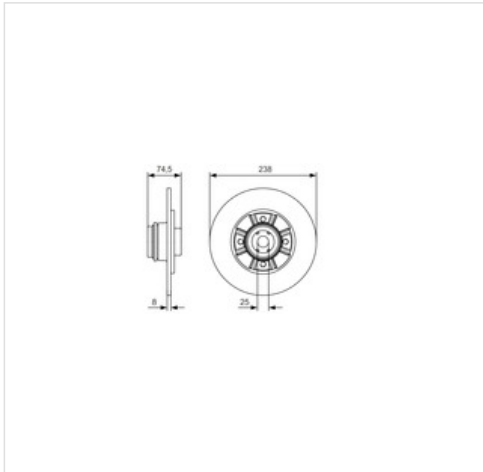

0 986 479 A48 BOSCH Tarcza hamulcowa BOSCH 0 986 479 A48

Tarcza hamulcowa BOSCH 0 986 479 A48

Producent: BOSCH

Kod produktu: 0 986 479 A48

Jednostka: szt.

Cena: **339** zł z VAT/szt.

Cena i dostępność może ulec zmianie

[Sprawdź aktualną cenę online »](#)

[Kup część](#)

Specyfikacja części

Tarcza hamulcowa BOSCH 0 986 479 A48 (0 986 479 A48), firmy **BOSCH**

Informacje

- Średnica zewnętrzna [mm]: **238**
- Minimalna grubość [mm]: **7**
- Średnica otworu [mm]: **100**
- Średnica otworu centrującego [mm]: **52,3**
- Powierzchnia: **Naoliwione**
- Średnica otworu do [mm]: **0**
- **Prędkość przyspieszenia ABS** / informacja uzupełniająca 2: **Z**
- Grubość tarczy hamulcowej [mm]: **8**
- Wysokość [mm]: **74,5**
- Typ tarczy hamulcowej: **Pełny**
- Ilość otworów: **4**
- Spełnia wymagania Normy ECE: **ECE-R90**
- **Artykuł zyskowny** / informacja uzupełniająca