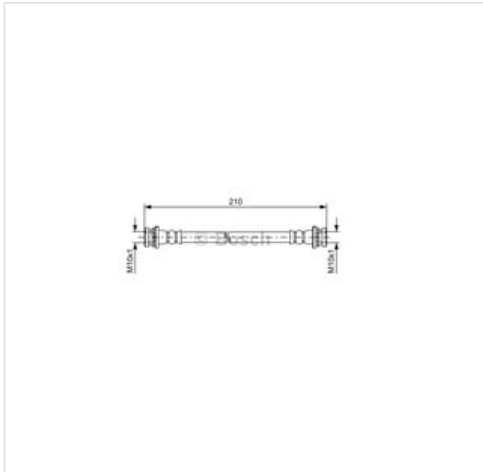

1 987 481 628 BOSCH Przewód hamulcowy elastyczny BOSCH 1 987 481 628

Przewód hamulcowy elastyczny BOSCH 1 987 481 628

Producent: BOSCH

Kod produktu: 1 987 481 628

Jednostka: szt.

Cena: **36** zł z VAT/szt.

Cena i dostępność może ulec zmianie

[Sprawdź aktualną cenę online »](#)

[Kup część](#)

Specyfikacja części

Przewód hamulcowy elastyczny BOSCH 1 987 481 628 (1 987 481 628), firmy **BOSCH**

Informacje

- Długość [mm]: **191**
- Gwint wewnętrzny 2 [mm]: **M10x1**
- Gwint wewnętrzny [mm]: **M10x1**