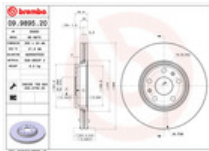

09.9895.20 BREMBO Tarcza hamulcowa BREMBO 09.9895.20

Tarcza hamulcowa BREMBO 09.9895.20

Producent: BREMBO

Kod produktu: 09.9895.20

Jednostka: szt.

Cena: **198** zł z VAT/szt.

Cena i dostępność może ulec zmianie

[Sprawdź aktualną cenę online »](#)

[Kup część](#)

Specyfikacja części

Tarcza hamulcowa BREMBO 09.9895.20 (09.9895.20), firmy **BREMBO**

Informacje

- Grubość tarczy hamulcowej [mm]: **24**
- Minimalna grubość [mm]: **21,8**
- Przetwarzanie: **Wysoko nawęglany**
- Średnica zewnętrzna [mm]: **300**
- Ilość otworów: **5**
- Średnica otworu centrującego [mm]: **61**
- Moment dokreślenia [Nm]: **120**
- Wysokość [mm]: **44**
- Typ tarczy hamulcowej: **Wentylowana wewnątrz**
- Artykuł uzupełniający / informacja uzupełniająca 2: **Ze śrubami**