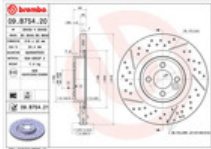

09.B754.21 BREMBO Tarcza hamulcowa BREMBO 09.B754.21

Tarcza hamulcowa BREMBO 09.B754.21

Producent: BREMBO

Seria: COATED DISC LINE

Kod produktu: 09.B754.21

Jednostka: szt.

Cena: **265** zł z VAT/szt.

Cena i dostępność może ulec zmianie

[Sprawdź aktualną cenę online »](#)

[Kup część](#)

Specyfikacja części

Tarcza hamulcowa BREMBO 09.B754.21 (09.B754.21), firmy **BREMBO**, Seria: **COATED DISC LINE**

Informacje

- Średnica otworu centrującego [mm]: **64**
- Wysokość [mm]: **45**
- Średnica zewnętrzna [mm]: **316**
- Ilość otworów: **4**
- Powierzchnia: **Pokryty dodatkową warstwą**
- Minimalna grubość [mm]: **20,4**
- Przetwarzanie: **Wysoko nawęglany**
- Typ tarczy hamulcowej: **Szczelinowy / perforowany**
- Grubość tarczy hamulcowej [mm]: **22**
- Typ tarczy hamulcowej: **Wentylowana wewnątrz**