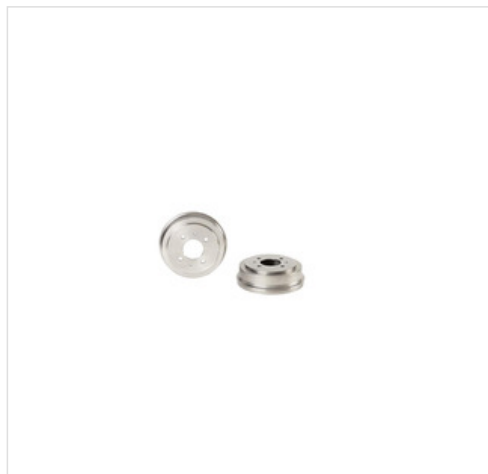

image not found or type unknown

Sklep z częściami samochodowymi nr 1

image not found or type unknown
22 884 65 45

image not found or type unknown
bok@iparts.pl

14.A685.10 BREMBO Bęben hamulcowy BREMBO 14.A685.10

Bęben hamulcowy BREMBO 14.A685.10

Producent: BREMBO

Kod produktu: 14.A685.10

Jednostka: szt.

Cena: **195** zł z VAT/szt.

Cena i dostępność może ulec zmianie

[Sprawdź aktualną cenę online »](#)

image not found or type unknown

Specyfikacja części

Bęben hamulcowy BREMBO 14.A685.10 (14.A685.10), firmy **BREMBO**

Informacje

- Średnica bębna hamulcowego: **180**
- Wewnętrzna wysokość bębna hamulcowego [mm]: **46**
- Ilość otworów: **4**
- Maksymalna wielkość poslizgu bębna [mm]: **182**
- Wys. całk. bębna ham. [mm]: **65**
- Średnica zabudowy [mm]: **64**