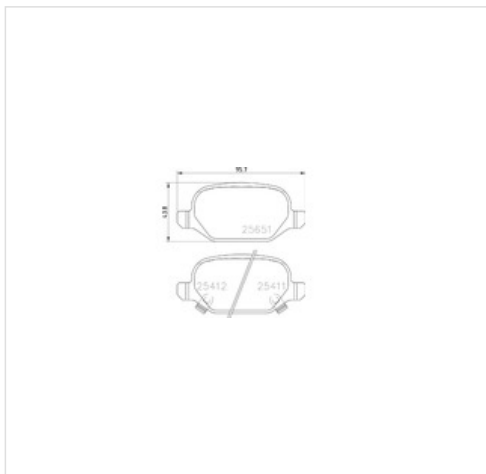

image not found or type unknown

Sklep z częściami samochodowymi nr 1

image not found or type unknown
22 884 65 45

image not found or type unknown
bok@iparts.pl

P 23 151 BREMBO Klocki hamulcowe - komplet BREMBO P 23 151

Klocki hamulcowe - komplet BREMBO P 23 151

Producent: BREMBO

Kod produktu: P 23 151

Jednostka: szt.

Cena: **129** zł z VAT/szt.

Cena i dostępność może ulec zmianie

[Sprawdź aktualną cenę online »](#)

image not found or type unknown

Specyfikacja części

Klocki hamulcowe - komplet **BREMBO P 23 151** (P 23 151), firmy **BREMBO**

Informacje

- System hamulcowy: **TRW**
- Wysokość [mm]: **44**
- ~~Azylisk hamulcowy~~ / informacja uzupełniająca 2: **Ze śrubami prowadzącymi**
- Numer WVA: **25410**
- Styk ostrzegawczy o zużyciu: **Z akustycznym czujnikiem zużycia**
- Numer WVA: **25411**
- Grubość [mm]: **14**
- Numer WVA: **25412**