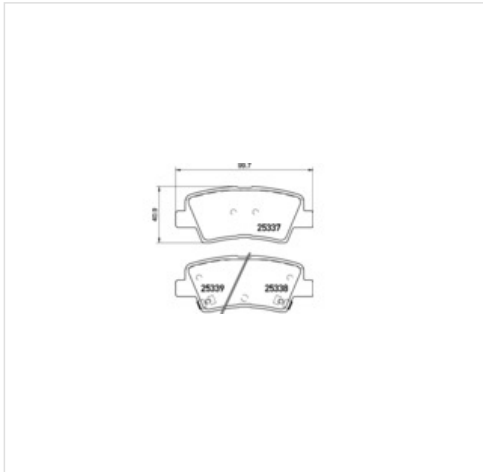

## P 30 094 BREMBO Klocki hamulcowe - komplet BREMBO P 30 094

### Klocki hamulcowe - komplet BREMBO P 30 094

Producent: BREMBO

Kod produktu: P 30 094

Jednostka: szt.

Cena: **107** zł z VAT/szt.

Cena i dostępność może ulec zmianie

[Sprawdź aktualną cenę online »](#)

[Kup część](#)

### Specyfikacja części

Klocki hamulcowe - komplet **BREMBO P 30 094** (P 30 094), firmy **BREMBO**

#### Informacje

- Numer WVA: **25338**
- Numer WVA: **25339**
- Szerokość [mm]: **100**
- Numer WVA: **25337**
- Styk ostrzegawczy o zużyciu: **Z akustycznym czujnikiem zużycia**
- Grubość [mm]: **16**
- System hamulcowy: **Akebono**