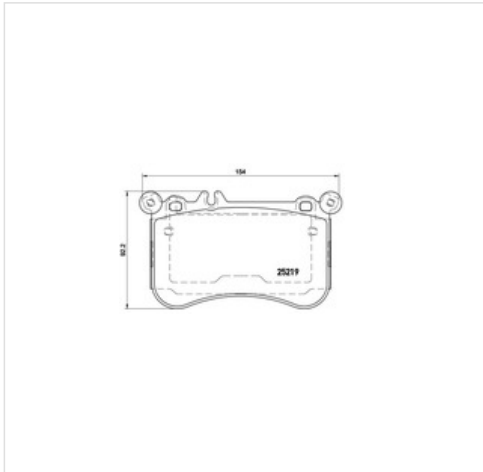

P 50 098 BREMBO Klocki hamulcowe - komplet BREMBO P 50 098

Klocki hamulcowe - komplet BREMBO P 50 098

Producent: BREMBO

Kod produktu: P 50 098

Jednostka: szt.

Cena: **314** zł z VAT/szt.

Cena i dostępność może ulec zmianie

[Sprawdź aktualną cenę online »](#)

[Kup część](#)

Specyfikacja części

Klocki hamulcowe - komplet BREMBO P 50 098 (P 50 098), firmy **BREMBO**

Informacje

- Grubość [mm]: **18**
- Szerokość [mm]: **154**
- Grubość [mm] z informacją uzupełniająca: **Bez**
- Wzrost [mm] z informacją uzupełniająca: **Z ciężarkami**
- System hamulcowy: **Brembo**
- Stwierdzenie zużycia przez kierowcę o zużyciu: **Przygotowany dla wskaźnika**