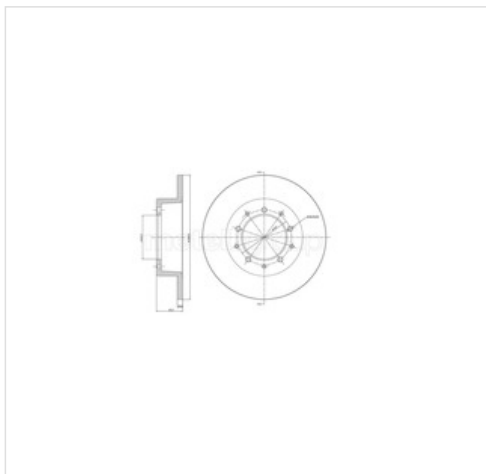

800-359 CIFAM Tarcza hamulcowa CIFAM 800-359

Tarcza hamulcowa CIFAM 800-359

Producent: CIFAM

Kod produktu: 800-359

Jednostka: szt.

Cena: **147** zł z VAT/szt.

Cena i dostępność może ulec zmianie

[Sprawdź aktualną cenę online »](#)

image not found or type unknown

Specyfikacja części

Tarcza hamulcowa CIFAM 800-359 (800-359), firmy **CIFAM**

Informacje

- Grubość tarczy hamulcowej [mm]: **12,5**
- Minimalna grubość [mm]: **11,7**
- Ilość otworów: **5**
- Typ tarczy hamulcowej: **Pełny**
- Wysokość [mm]: **61,4**
- Średnica otworu [mm]: **101,7**

Opinie o produkcie

[Sprawdź opinie o części innych klientów](#)

Montowane w autach

Niniejszy PDF nie stanowi obowiązującej oferty

Sklep internetowy iParts.pl

Sprzedaż części i infolinia:
22 884 65 45

e-mail: handlowy@iparts.pl

Dane spółki

iParto Sp.z o.o.
ul. Szeligowska 48B,
05-850 Szeligi
Warszawa Bemowo
NIP: 5242878832
Regon: 382151711

www.iparts.pl

Copyright © Sp. z o.o.
Wszelkie prawa zastrzeżone