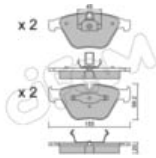

822-558-4 CIFAM Klocki hamulcowe - komplet CIFAM 822-558-4

Klocki hamulcowe - komplet CIFAM 822-558-4

Producent: CIFAM

Kod produktu: 822-558-4

Jednostka: szt.

Cena: **157** zł z VAT/szt.

Cena i dostępność może ulec zmianie

[Sprawdź aktualną cenę online »](#)

[Kup część](#)

Specyfikacja części

Klocki hamulcowe - komplet CIFAM 822-558-4 (822-558-4), firmy **CIFAM**

Informacje

- Grubość 1 [mm]: **20,0**
- Drgania: **Z tłumikiem drgań skrętnych**
- **APPROVED** kontrolne: **ECE R90**
- Spełnia wymagania Normy ECE: **Approved**
- **Stużycia** przegawczy o zużyciu: **Przygotowany dla wskaźnika**

Opinie o produkcie

[Sprawdź opinie o części innych klientów](#)

Montowane w autach

Niniejszy PDF nie stanowi obowiązującej oferty

Sklep internetowy **iParts.pl**

Sprzedaż części i infolinia:
22 884 65 45

e-mail: handlowy@iparts.pl

Dane spółki

iParto Sp.z o.o.
ul. Szeligowska 48B,
05-850 Szeligi
Warszawa Bemowo
NIP: 5242878832
Regon: 382151711

www.iparts.pl

Copyright © Sp. z o.o.
Wszelkie prawa zastrzeżone