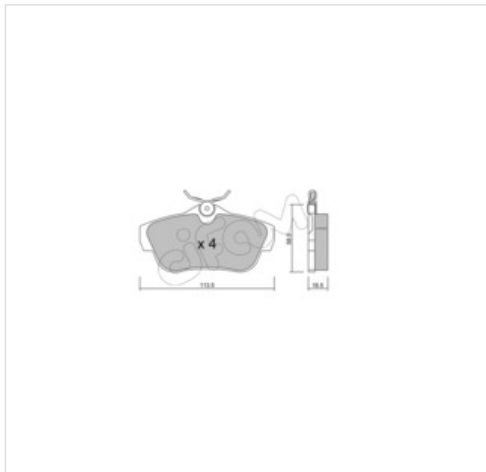

image not found or type unknown

Sklep z częściami samochodowymi nr 1

image not found or type unknown
22 884 65 45

image not found or type unknown
bok@iparts.pl

822-712-0 CIFAM Klocki hamulcowe - komplet CIFAM 822-712-0

Klocki hamulcowe - komplet CIFAM 822-712-0

Producent: CIFAM

Kod produktu: 822-712-0

Jednostka: szt.

Cena: **105** zł z VAT/szt.

Cena i dostępność może ulec zmianie

[Sprawdź aktualną cenę online »](#)

image not found or type unknown

Specyfikacja części

Klocki hamulcowe - komplet CIFAM 822-712-0 (822-712-0), firmy **CIFAM**

Informacje

- Grubość 1 [mm]: **16,5**
- Opcja wyposażenia: **con/with Shim**
- **Wskaźnik zużycia** zużyciu: **Nie przygotowany dla**
- Drgania: **Z tłumikiem drgań skrętnych**
- Spełnia wymagania Normy ECE: **Approved**
- **Suzyoia** przegawczy o zużyciu: **Bez styku**
- **APPROVED** kontrolne: **ECE R90**

Opinie o produkcie

image not found or type unknown

[Sprawdź opinie o części innych klientów](#)

Montowane w autach

Niniejszy PDF nie stanowi obowiązującej oferty

Sklep internetowy **iParts.pl**

Sprzedaż części i infolinia:
22 884 65 45

e-mail: **handlowy@iparts.pl**

Dane spółki

iParto Sp.z o.o.
ul. Szeligowska 48B,
05-850 Szeligi
Warszawa Bemowo
NIP: 5242878832
Regon: 382151711

www.iparts.pl

Copyright © Sp. z o.o.
Wszelkie prawa zastrzeżone