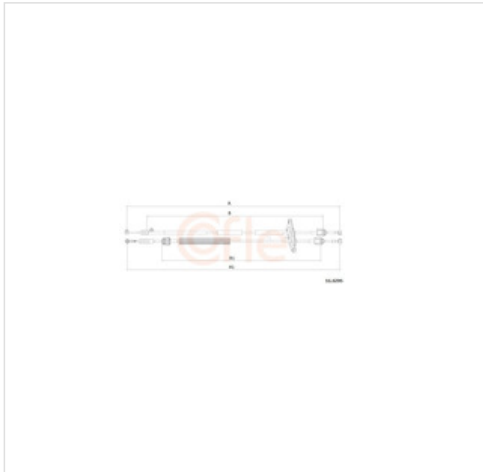

11.3295 COFLE Naciąg linki, ręczna skrzynia biegów COFLE 11.3295

Naciąg linki, ręczna skrzynia biegów COFLE 11.3295

Producent: COFLE

Kod produktu: 11.3295

Jednostka: szt.

Cena: **301** zł z VAT/szt.

Cena i dostępność może ulec zmianie

[Sprawdź aktualną cenę online »](#)

[Kup część](#)

Specyfikacja części

Naciąg linki, ręczna skrzynia biegów COFLE 11.3295 (11.3295), firmy **COFLE**

Informacje

- Długość 1/Długość 2 [mm]: **1222/945+1225/1020**