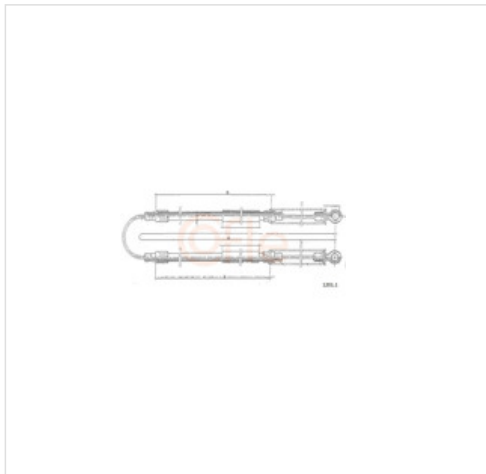

image not found or type unknown

Sklep z częściami samochodowymi nr 1

image not found or type unknown
22 884 65 45

image not found or type unknown
bok@iparts.pl

1201.1 COFLE Linka hamulca postojowego COFLE 1201.1

Linka hamulca postojowego COFLE 1201.1

Producent: COFLE

Kod produktu: 1201.1

Jednostka: szt.

Cena: **71** zł z VAT/szt.

Cena i dostępność może ulec zmianie

[Sprawdź aktualną cenę online »](#)

image not found or type unknown

Specyfikacja części

Linka hamulca postojowego COFLE 1201.1 (1201.1), firmy **COFLE**

Informacje

- Lokalizacja w aucie: **Z tyłu**
- Długość 1/Długość 2 [mm]: **2300/2x815**

Opinie o produkcie

image not found or type unknown