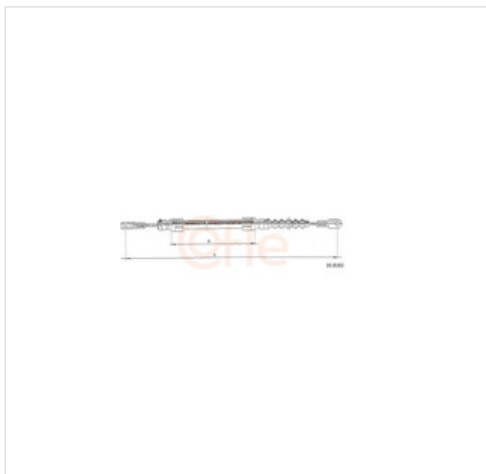

### Linka hamulca postojowego COFLE 92.10.8182

Producent: COFLE

Kod produktu: 92.10.8182

Jednostka: unit

Cena: **44** zł z VAT/unit

Cena i dostępność może ulec zmianie

[Sprawdź aktualną cenę online »](#)

image not found or type unknown

#### Informacje

- Lokalizacja w aucie: **Z tyłu**
- Długość 1/Długość 2 [mm]: **753/361**
- Dla numeru OE: **13872577**