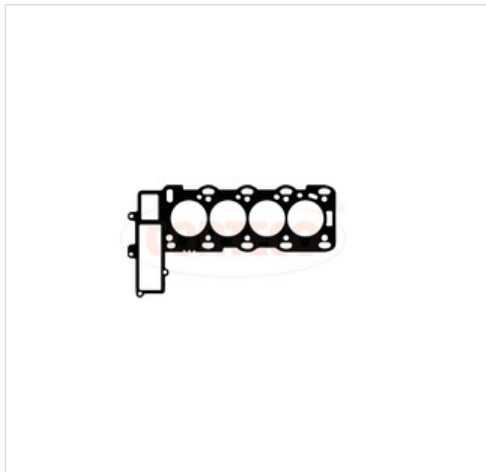

## 415529P CORTECO Uszczelka głowicy silnika CORTECO 415529P

### Uszczelka głowicy silnika CORTECO 415529P

Producent: CORTECO

Kod produktu: 415529P

Jednostka: szt.

Cena: **169** zł z VAT/szt.

Cena i dostępność może ulec zmianie

[Sprawdź aktualną cenę online »](#)

image not found or type unknown

#### Specyfikacja części

Uszczelka głowicy silnika CORTECO 415529P (415529P), firmy **CORTECO**