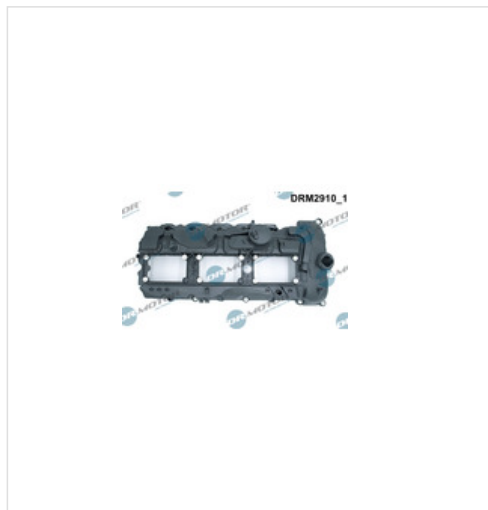

## DRM2910 DR.MOTOR AUTOMOTIVE Pokrywa głowicy cylindra DR.MOTOR AUTOMOTIVE DRM2910

### Pokrywa głowicy cylindra DR.MOTOR AUTOMOTIVE DRM2910

Producent: DR.MOTOR AUTOMOTIVE

Kod produktu: DRM2910

Jednostka: szt.

Cena: **539** zł z VAT/szt.

Cena i dostępność może ulec zmianie

[Sprawdź aktualną cenę online »](#)