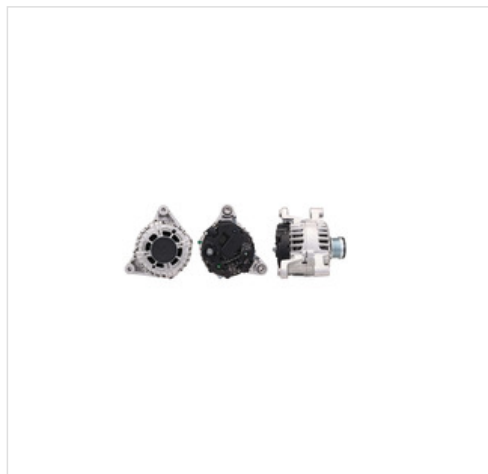

image not found or type unknown

Sklep z częściami samochodowymi nr 1

image not found or type unknown
22 884 65 45

image not found or type unknown
bok@iparts.pl

2281941402 DRI Alternator DRI 2281941402

Alternator DRI 2281941402

Producent: DRI

Kod produktu: 2281941402

Jednostka: unit

Cena: **1014** zł z VAT/unit

Cena i dostępność może ulec zmianie

[Sprawdź aktualną cenę online »](#)

image not found or type unknown

Specyfikacja części

Alternator DRI 2281941402 (2281941402), firmy **DRI**

Informacje

- **Prąd ładowania alternatora [A]: 24,0**
- Napięcie [V]: **14**
- Średnica koła pasowego [mm]: **54**
- Zacisk: **M8 B+**
- Ciężar netto [kg]: **6,2**
- Długość 3 [mm]: **60**
- Ciężar netto [kg]: **6,25**
- **Elektryczna** instalacji pokładowej: **Dla pojazdów z 12V instalacją**
- Koła pasowe: **Z kołem pasowym wolnobieżnym**
- Ilość żeber: **5**
- ID wykonania wtyczki: **L-DFM (Plug 248)**
- Otwór - śr. 1 [mm]: **10**
- Grubość 1 [mm]: **33,5**

Opinie o produkcie

image not found or type unknown

[Sprawdź opinie o części innych klientów](#)

Niniejszy PDF nie stanowi obowiązującej oferty

Sklep internetowy **iParts.pl**

Sprzedaż części i infolinia:
22 884 65 45

e-mail: **handlowy@iparts.pl**

Dane spółki

iParto Sp.z o.o.
ul. Szeligowska 48B,
05-850 Szeligi
Warszawa Bemowo
NIP: 5242878832
Regon: 382151711

www.iparts.pl

Copyright © Sp. z o.o.
Wszelkie prawa zastrzeżone