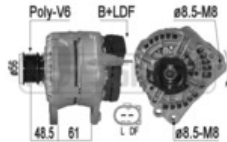

209215 ERA Alternator ERA 209215

Alternator ERA 209215

Producent: ERA

Seria: AGM

Kod produktu: 209215

Jednostka: szt.

Cena: **619** zł z VAT/szt.

Cena i dostępność może ulec zmianie

[Sprawdź aktualną cenę online »](#)

[Kup część](#)

Specyfikacja części

Alternator ERA 209215 (209215), firmy **ERA**, Seria: **AGM**

Informacje

- Napięcie [V]: **14**
- ID wykonania wtyczki: **B+LDF**
- Koła pasowe: **Z kołem pasowym wielorowkowym**
- Liczba rowków: **6**
- Dostępność: **48.5** między kołem pasowym i alternatorem
- Prąd ładowania alternatora [A]: **70**
- Średnica koła pasowego [mm]: **56**
- Liczba otworów do mocowania: **2**
- Kierunek obrotów: **Zgodnie z ruchem wskazówek**